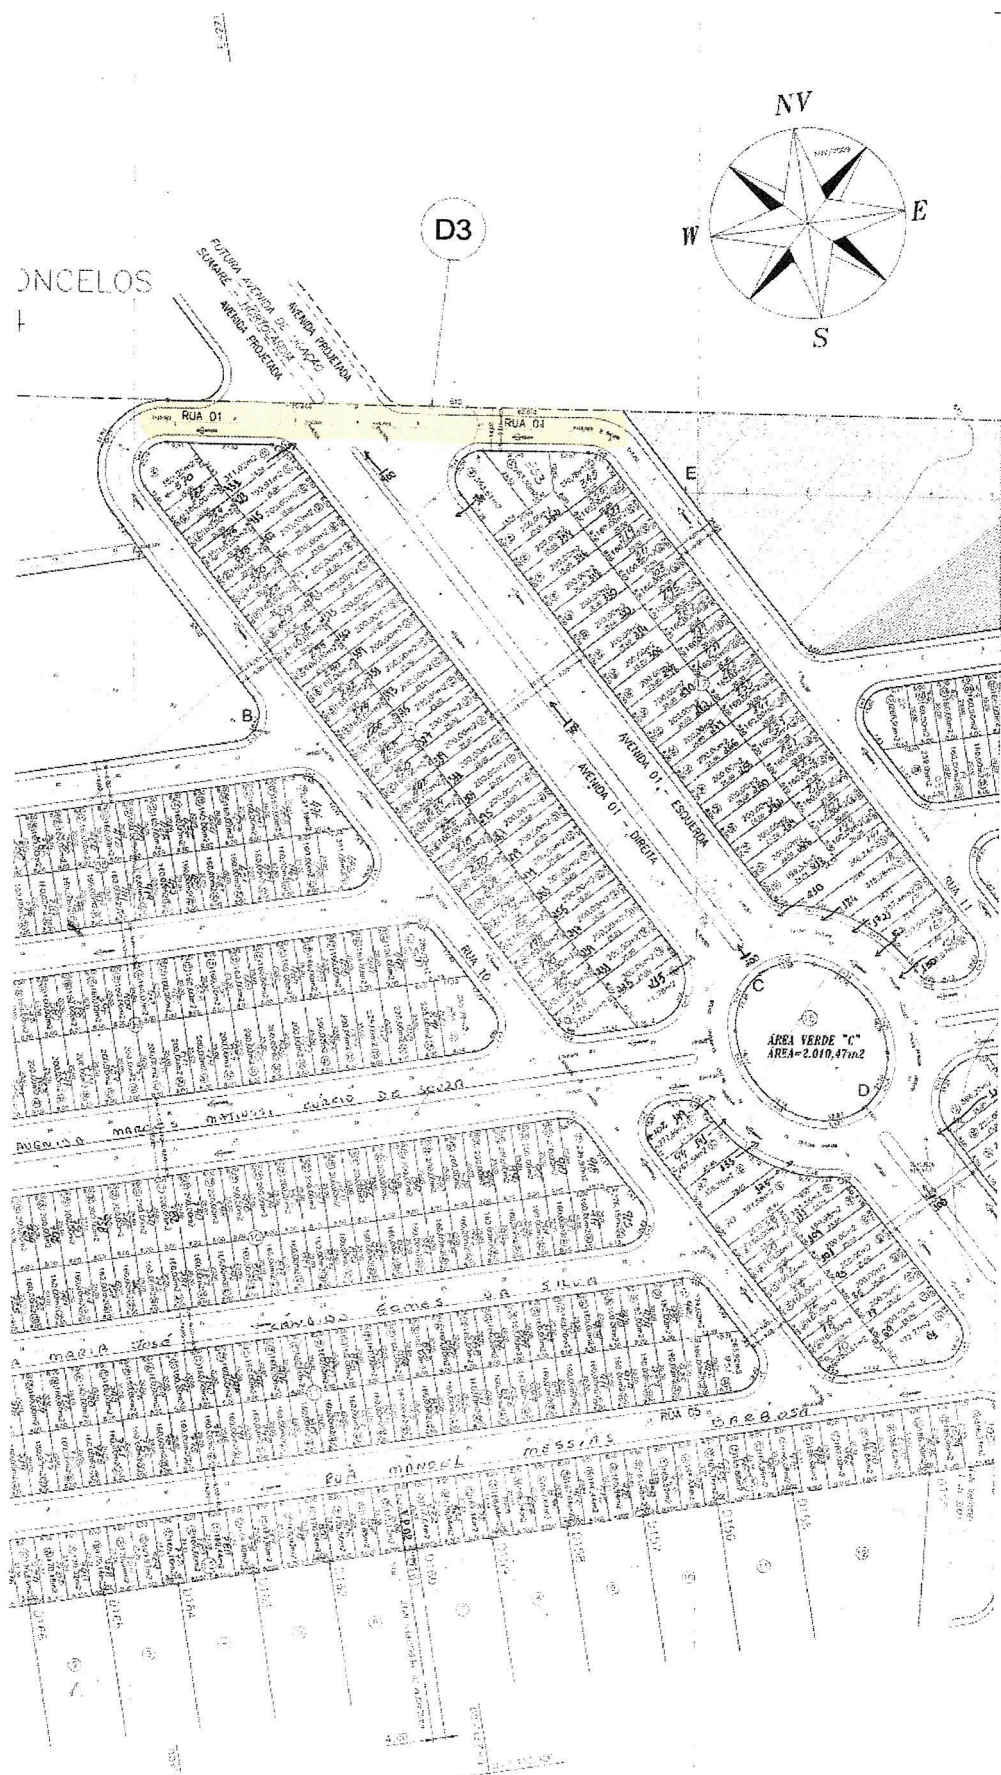

PROJETO URBAN
PLANTA URBANÍSTICA E PERFIS TRÁ

OBJETO: LOTEAMENTO RESIDENCIAL
ENDEREÇO: PARQUE BELLAVILLE
PROPRIETÁRIO: FACEMMAR EMPREENDIMENTOS
LOCAL: GLEBA A-1 - SÍTIO STO ANT
HORTOLÂNDIA - COMARCA DE

ESCALA: 1/1.000